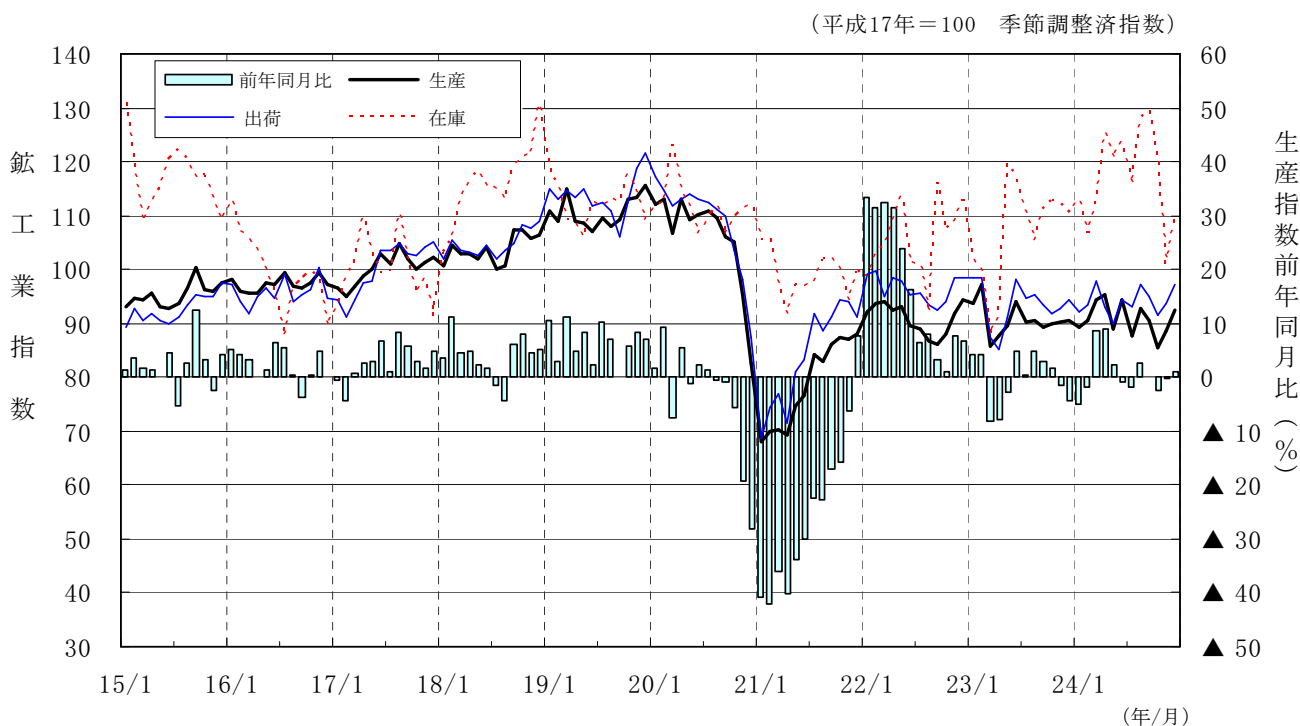

平成 17 年 基 準

広島県鋳工業生産・出荷・在庫指数

平成 24 年 1 2 月

生産指数	92.6 (平成 17 年=100)	季節調整済指数
前月比	4.6%上昇	季節調整済指数
前年同月比	1.1%上昇	原指数

広島県鋳工業指数の推移

(平成 15 年 1 月～平成 24 年 12 月)

広 島 県