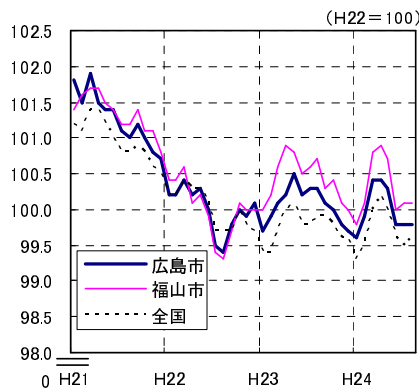

広島市、福山市及び全国の消費者物価指数の推移 (総合指数, 生鮮食品を除く総合指数及び10大費目指数)

総合指数

生鮮食品を除く総合指数

食料指数

住居指数

光熱・水道指数

家具・家事用品指数

被服及び履物指数