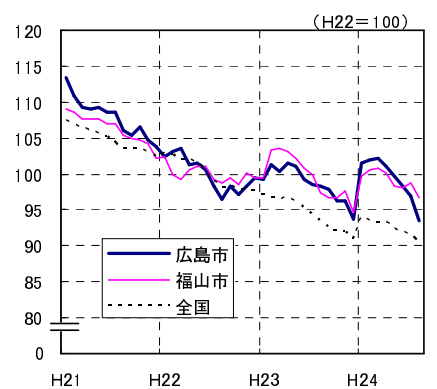

広島市、福山市及び全国の消費者物価指数の推移 (総合指数, 生鮮食品を除く総合指数及び10大費目指数)

総合指数

生鮮食品を除く総合指数

食料指数

住居指数

光熱・水道指数

家具・家事用品指数

被服及び履物指数