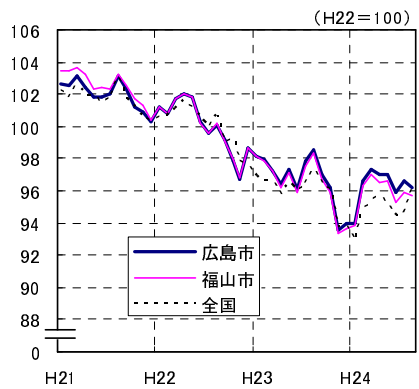

広島市、福山市及び全国の消費者物価指数の推移 (総合指数, 生鮮食品を除く総合指数及び10大費目指数)

総合指数

生鮮食品を除く総合指数

食料指数

住居指数

光熱・水道指数

家具・家事用品指数

被服及び履物指数

保健医療指数

交通・通信指数

教育指数

教養娯楽指数

諸雑費指数