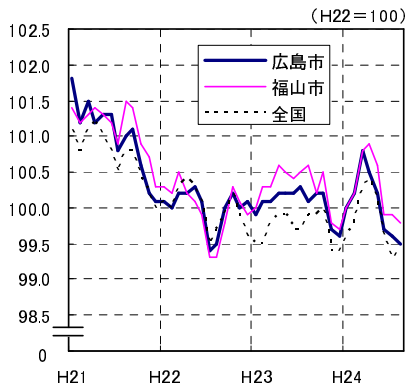

広島市、福山市及び全国の消費者物価指数の推移 (総合指数, 生鮮食品を除く総合指数及び10大費目指数)

総合指数

生鮮食品を除く総合指数

食料指数

住居指数

光熱・水道指数

家具・家事用品指数

被服及び履物指数