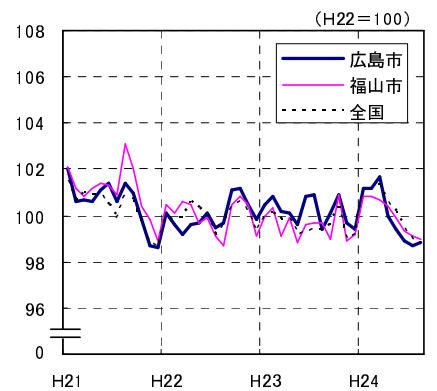

広島市、福山市及び全国の消費者物価指数の推移 (総合指数, 生鮮食品を除く総合指数及び10大費目指数)

総合指数

生鮮食品を除く総合指数

食料指数

住居指数

光熱・水道指数

家具・家事用品指数

被服及び履物指数