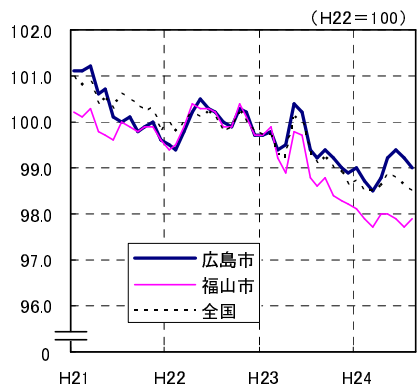

広島市、福山市及び全国の消費者物価指数の推移 (総合指数, 生鮮食品を除く総合指数及び10大費目指数)

保健医療指数