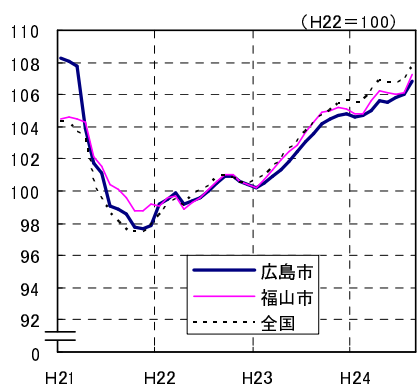

広島市、福山市及び全国の消費者物価指数の推移 (総合指数, 生鮮食品を除く総合指数及び10大費目指数)

総合指数

生鮮食品を除く総合指数

食料指数

住居指数

光熱・水道指数

家具・家事用品指数

被服及び履物指数