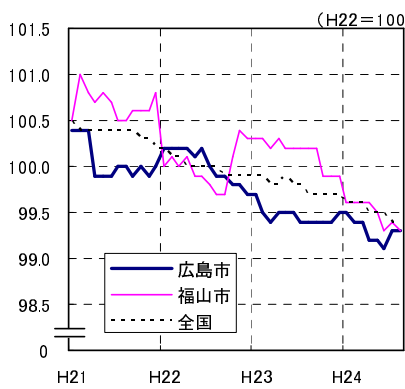

広島市、福山市及び全国の消費者物価指数の推移 (総合指数, 生鮮食品を除く総合指数及び10大費目指数)

総合指数

生鮮食品を除く総合指数

食料指数

住居指数

光熱・水道指数

家具・家事用品指数

被服及び履物指数

保健医療指数

交通・通信指数

教育指数

教養娯楽指数

諸雑費指数