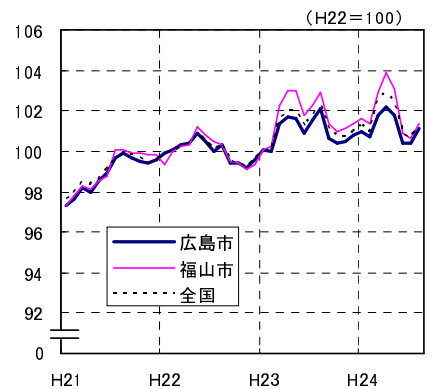

広島市、福山市及び全国の消費者物価指数の推移 (総合指数, 生鮮食品を除く総合指数及び10大費目指数)

交通・通信指数