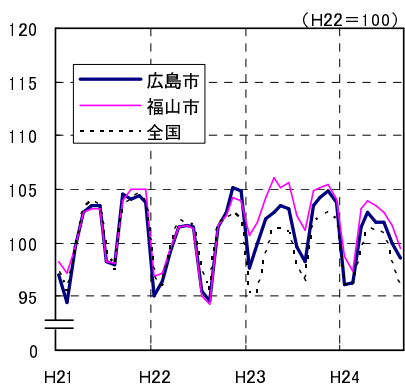

広島市、福山市及び全国の消費者物価指数の推移 (総合指数, 生鮮食品を除く総合指数及び10大費目指数)

総合指数

生鮮食品を除く総合指数

食料指数

住居指数

光熱・水道指数

家具・家事用品指数

被服及び履物指数