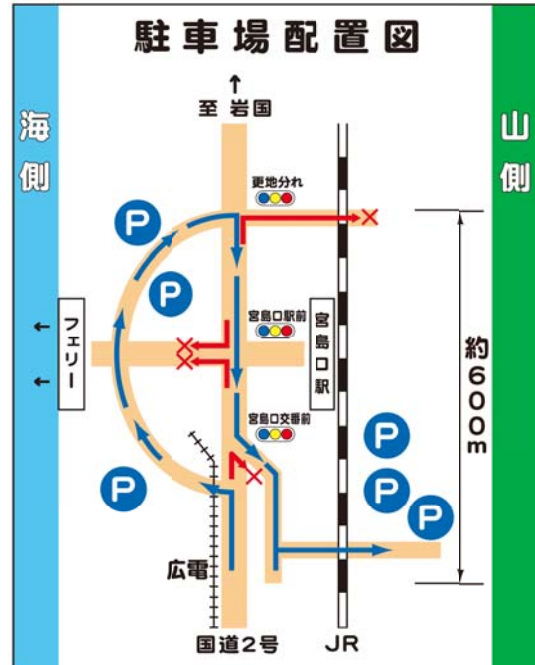

## 宮島口で駐車場をお探しの皆様へ（お願い）

観光シーズンには宮島口周辺が混雑するため、駐車場誘導のご案内をさせていただきます。

駐車場利用の際には、案内看板や誘導員の指示に従っていただきますようお願いいたします。

### お願い

矢印に沿ってお進みいただき、空いている駐車場から、順次、ご駐車下さい。

○当地区は、フェリー桟橋近辺の駐車場より、順次、ご案内しています。

○付近の駐車場に沿ってお進みいただいていますので、それぞれ満車の場合は、前へお進みいただき、空いている駐車場から、順次、ご駐車下さい。

○なお、路上での駐車場空車待ち待機は、後続車両阻害となり、国道2号の大渋滞につながります。路上で空車待ちをされないようご協力をお願いいたします。

現地案内看板