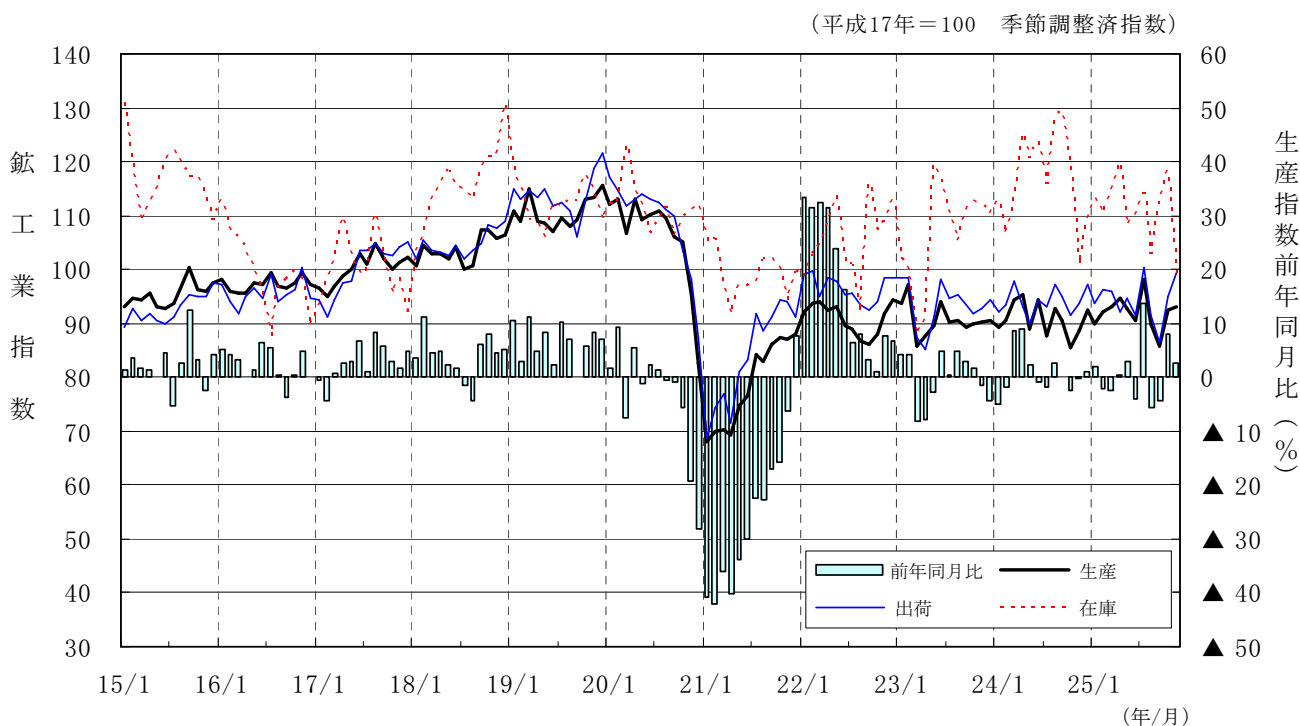

平成 17 年 基 準

広島県鋳工業生産・出荷・在庫指数

平成 25 年 1 1 月

生産指数 93.1 (平成 17 年=100) 季節調整済指数
前月比 0.8%上昇 季節調整済指数
前年同月比 2.6%上昇 原指数

広島県鋳工業指数の推移

(平成 15 年 1 月～平成 25 年 1 1 月)

広 島 県