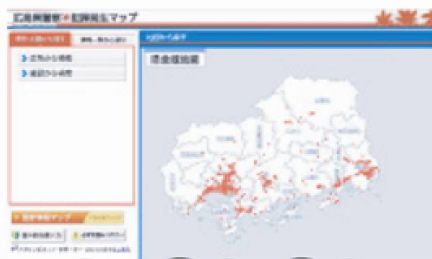

「ながら携帯（スマホ）・・・は、厳禁です！

- 一人で帰宅する際には、携帯電話を操作しながらの移動はやめましょう！
- 音楽や電話の画面に夢中にならず、周囲の状況に十分気を付けましょう！

頑張れ！

まちの防犯ボランティア

～県外のボランティア団体との研修会を開催！～

福山西署管内の「ウォーキングパトロール隊」は、昨年7月、警察庁主催の防犯ボランティアフォーラム中四国ブロック大会で県代表として発表を行いました。この発表を聞いていた島根県出雲市四絡（よつがね）交通安全対策協議会からの申入れを受け、7月4日に合同研修会を開催しました。

研修会には、合計42名の方が参加され、各団体の皆さんによる活発な意見交換が行われました。

子どもたちの安全を守るために！

夏休みです！みんなで確認！～犯罪発生マップ利用のススメ～

広島県警察

犯罪発生マップ

犯罪発生情報
不審者目撃情報など
いち早く公開します

使い方

こんなことができます

広島県警察のトップページのメニューから入ります。

www.police.pref.hiroshima.lg.jp

広島県下の犯罪発生、不審者目撃などの情報がひと目でわかります。

住所や小学校、駅名などから検索できます。発生場所はアイコンで表示されます。

アイコンをクリックすると詳細情報が表示されます。

平成23年～平成27年

なくそう犯罪

ひろしま **新**アクション・プラン
～犯罪の起こらない社会～