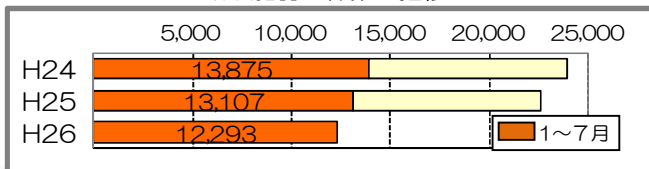

「減らそう犯罪」県民総ぐるみ運動の推進

なくそう犯罪通信

平成26年8月号

発行・編集

広島県警察本部

安全安心推進課

〒730-8507

広島市中区基町1-4

TEL 082(228)0110

FAX 082(222)7902

広島県内の犯罪の発生状況

■ 主な刑法犯の手口別認知状況（7月末）

区分	H26.1~7	H25.1~7	前年比	
			増減数	増減率
刑法犯総数	12,293	13,107	-814	-6.2%
自転車盗難	2,716	2,716	0	0.0%
万引き	1,768	1,735	33	1.9%
器物損壊	1,647	1,746	-99	-5.7%

刑法犯認知件数の推移

■ 特殊詐欺被害状況（7月末・暫定値）

区分	認知件数（既遂）		被害額	
	前年比	増減数	前年比	増減率
特殊詐欺	173	+23	約8億293万円	+約2億6,233万円

※ 特殊詐欺～振り込み詐欺や金融商品等取引名目詐欺など、被害者に電話を架けるなどして現金をだまし取る犯罪の総称。

Point 突然の「パンフレット」に注意！

依然として高齢者等を狙った特殊詐欺被害が跡を絶ちません。多く見られる犯人の手口は「事前の電話」→「パンフレットの送付」→「現金送付を指示する電話」の手順です。

未然防止された事例の多くは、家族への相談によるものです。ちょっとしたことでも相談することが大切です。

減らそう犯罪トピックス

★ブラッシュアップ研修会を開催！

7月2日、県警本部で、地域安全推進指導員及び職域安全推進連絡員の皆さんを対象としたブラッシュアップ研修会を開催しました。

研修会には、多くの方が参加され、各講師の講演に熱心に耳を傾けていました。

現役世代のボランティアの伸び悩みなど、今後の課題もありますが、知恵を出し合いながら活動を盛り上げていきましょう。

★迷惑電話チェッカーモニター事業スタート！

7月23日、竹原市役所において、詐欺等の疑わしい電話がかかってきた際に警告する機能を持つ「迷惑電話チェッカー」のモニター事業開始に向けた協定締結式が行われました。

このチェッカーは、警察や自治体からの情報提供等により収集された迷惑電話番号をリスト化し、詐欺などの疑いのある着信を自動判別してラップで知らせるもので、特殊詐欺被害防止の期待が寄せられています。

★企業や学校で護身術講習を開催しています！

県警では、夏休み時期を控えて、県内の学校や企業で女性を対象とした護身術講習を開催しました。

今後も県内の様々な学校や企業等で護身術講習を開催します。

皆さんの積極的な参加をお待ちしております。

ちょっと教えて!!

犯罪情報官

あなたも狙われているかも・・・？

引き続き暑い日が続いていますが、女性を狙った性犯罪が多く発生しています。

被害時の行動で目立つのが「携帯電話の操作中」です。被害に遭うまでの間、携帯電話の画面に夢中になり、人が近づいていることに気付かなかった・・・皆さんも覚えがありませんか？

「ながら携帯（スマホ）・・・は、厳禁です！

- 一人で帰宅する際には、携帯電話を操作しながらの移動はやめましょう！
- 音楽や電話の画面に夢中にならず、周囲の状況に十分気を付けましょう！

頑張れ！

まちの防犯ボランティア

～県外のボランティア団体との研修会を開催！～

福山西署管内の「ウォーキングパトロール隊」は、昨年7月、警察庁主催の防犯ボランティアフォーラム中四国ブロック大会で県代表として発表を行いました。この発表を聞いていた島根県出雲市四絡（よつがね）交通安全対策協議会からの申入れを受け、7月4日に合同研修会を開催しました。

研修会には、合計42名の方が参加され、各団体の皆さんによる活発な意見交換が行われました。