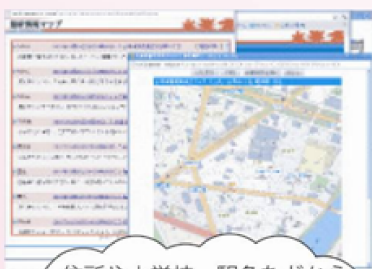

「ながら携帯（スマホ）・・・は、厳禁です！

- 一人で帰宅する際には、携帯電話を操作しながらの移動はやめましょう！
- 音楽や電話の画面に夢中にならず、周囲の状況に十分気を付けましょう！

頑張れ！

まちの防犯ボランティア

～県外のボランティア団体との研修会を開催！～

福山西署管内の「ウォーキングパトロール隊」は、昨年7月、警察庁主催の防犯ボランティアフォーラム中四国ブロック大会で県代表として発表を行いました。この発表を聞いていた島根県出雲市四絡（よつがね）交通安全対策協議会からの申入れを受け、7月4日に合同研修会を開催しました。

研修会には、合計42名の方が参加され、各団体の皆さんによる活発な意見交換が行われました。

子どもたちの安全を守るために！

夏休みです！みんなで確認！～犯罪発生マップ利用のススメ～

広島県警察

犯罪発生マップ

犯罪発生情報
不審者目撃情報など
いち早く公開します

使い方

こんなことができます

広島県警察のトップページのメニューから入ります。

www.police.pref.hiroshima.lg.jp

広島県下の犯罪発生、不審者目撃などの情報がひと目でわかります。

住所や小学校、駅名などから検索できます。発生場所はアイコンで表示されます。

アイコンをクリックすると詳細情報が表示されます。

平成23年～平成27年

なくそう犯罪

ひろしま **新**アクション・プラン
～犯罪の起こらない社会～