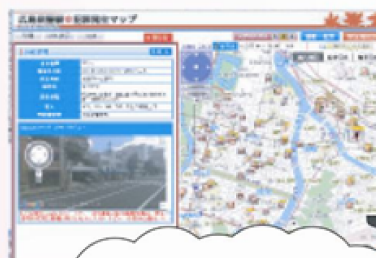

研修会には、合計42名の方が参加され、各団体の皆さんによる活発な意見交換が行われました。

子どもたちの安全を守るために！

夏休みです！みんなで確認！～犯罪発生マップ利用のススメ～

広島県警察

犯罪発生マップ

犯罪発生情報
不審者目撃情報など
いち早く公開します

使い方

こんなことができます

広島県警察のトップページのメニューから入ります。

www.police.pref.hiroshima.lg.jp

広島県下の犯罪発生、不審者目撃などの情報がひと目でわかります。

住所や小学校、駅名などから検索できます。発生場所はアイコンで表示されます。

アイコンをクリックすると詳細情報が表示されます。

平成23年～平成27年

なくそう犯罪

ひろしま **新**アクション・プラン
～犯罪の起こらない社会～

運動目標 日本一安全・安心な広島県の実現

行動目標 これまでで最も安全な被害の少ないまちを目指す
子ども・女性を犯罪から守る

今すぐアクセス！県警ホームページ <http://www.police.pref.hiroshima.lg.jp/site/police>

県警犯罪発生マップ

あなたのまちの犯罪発生状況がマップで分かる！

QRコードは
こちら→