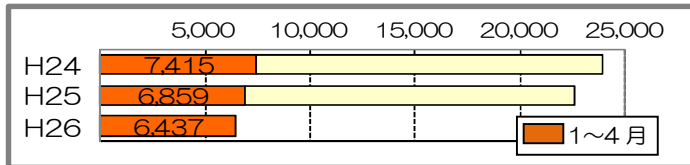

「減らそう犯罪」県民総ぐるみ運動の推進

なくそう犯罪通信

平成26年5月号

発行・編集

広島県警察本部
安全安心推進課
〒730-8507
広島市中区基町1-4
TEL 082(228)0110
FAX 082(222)7902

広島県内の犯罪の発生状況

■ 主な刑法犯の手口別認知状況（4月末）

区分	H26.1~4	H25.1~4	前年比	
			増減数	増減率
刑法犯総数	6,437	6,859	-422	-6.2%
自転車盗難	1,345	1,271	74	5.8%
万引き	972	993	-21	-2.1%
器物損壊	920	956	-36	-3.8%

刑法犯認知件数の推移

■ 特殊詐欺被害状況（4月末・暫定値）

区分	認知件数（既遂）		被害額	
	前年比	前年比	前年比	前年比
特殊詐欺	76	-15	約3億9876万円	+約1億3683万円

※ 特殊詐欺～振り込み詐欺や金融商品等取引名目詐欺など、被害者に電話を架けるなどして現金をだまし取る犯罪の総称。

Point 「みなさんご存じですか？」

本年1～4月に認知した特殊詐欺被害のうち、被害者に現金をレターパックや宅配便で送らせる手口のもの
が被害額全体の約半分を占め、
1件当たりの被害額は約650万円にも上っています。