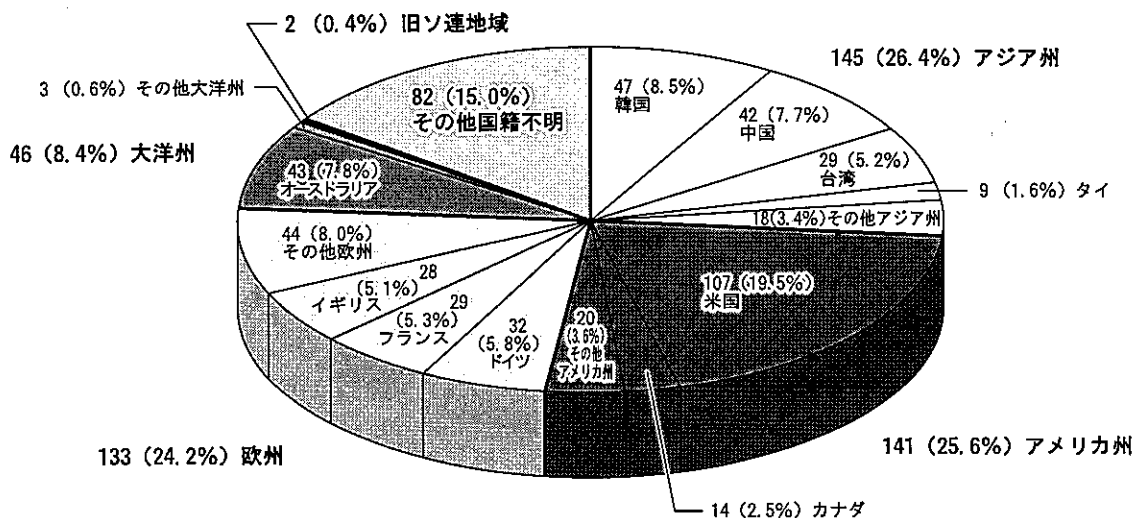

2 外国人観光客の状況

単位：千人，%

区分	H19	H18	対前年増減	対前年比	H14	対H14年比
外国人観光客数	549	504	45	9.0	374	46.8

平成19年に本県を訪れた外国人観光客の国籍・地域別状況を示したのが次ページの表である。本県を訪れた外国人観光客は549千人となっており、前年と比べて45千人(9.0%)増加し、4年連続過去最多となっている。

外国人観光客の推移

単位：千人

次に、地域別に外国人観光客の割合を見ると、アジア州からの観光客が全体の26.4%を占めて最も高く、次いでアメリカ州が25.6%、欧州が24.2%となっている。

なお、国籍別では米国が第1位(19.5%)、第2位が韓国(8.5%)、第3位がオーストラリア(7.8%)の順となっている。

国籍・地域別外国人観光客の割合

単位：千人

外国人観光客

区分	米 国	カナダ	アメリカ州 計	オーストラ リア	大洋州 計	英 国	ドイツ	フランス	欧 州 計	旧ソ連邦 地 域
安芸地区	97,982	13,624	130,044	41,467	44,944	25,851	30,005	28,718	126,553	1,930
	20.5	2.8	27.2	8.7	9.4	5.4	6.3	6.0	26.4	0.4
広島市	66,800	9,600	80,900	27,700	30,800	15,800	18,400	15,900	76,200	1,600
	21.4	3.1	25.9	8.9	9.9	5.1	5.9	5.1	24.4	0.5
廿日市市	20,483	3,644	37,806	13,659	13,798	9,705	11,207	12,677	48,845	310
	16.5	2.9	30.5	11.0	11.1	7.8	9.0	10.2	39.3	0.2
芸北地区	65	2	67	0	0	2	2	0	4	0
	5.8	0.2	6.0	0.0	0.0	0.2	0.2	0.0	0.4	0.0
備後地区	8,012	187	9,573	1,010	1,327	2,318	1,665	561	5,798	379
	12.7	0.3	15.1	1.6	2.1	3.7	2.6	0.9	9.2	0.6
備北地区	781	106	913	86	104	87	18	26	154	13
	13.9	1.9	16.2	1.5	1.9	1.5	0.3	0.5	2.7	0.2
平成19年計 (A)	106,840	13,919	140,597	42,563	46,375	28,258	31,690	29,305	132,509	2,322
	19.5	2.5	25.6	7.8	8.4	5.1	5.8	5.3	24.1	0.4
平成18年計 (B)	113,059	9,987	131,164	29,263	33,979	25,076	22,354	18,345	109,780	2,900
	22.4	2.0	26.0	5.8	6.7	5.0	4.4	3.6	21.8	0.6
平成18年比 (A/B)	94.5	139.4	107.2	145.4	136.5	112.7	141.8	159.7	120.7	80.1