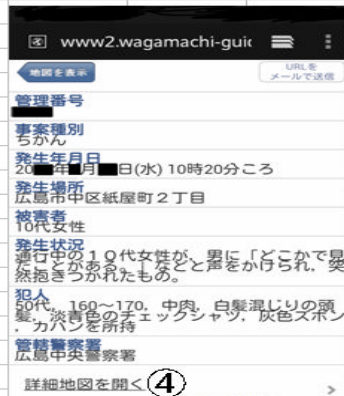

広島地区では、12月5日、本通商店街において約150名の参加者による「減らそう犯罪」年末街頭パレード」及び流川・葉研堀地区環境浄化活動中の防犯ボランティアに対する視察・激励が行われました。

福山地区年末警戒パトロール

「減らそう犯罪」年末街頭パレード

◎ 県内の刑法犯認知状況 (H25年11月末)

◎ 県内の交通事故発生状況(H25年11月末)

- 死者数が、前年の同じ時期より17人減少しています。
- 死者数に占める高齢者死者数の割合は57.4% (全国第32位)です。(全国平均 52.5%)

区分	平成25年11月末	平成24年11月末	前年対比		
			増減数	増減率	
事故件数	12,776	13,181	-405件	-3.1%	
死者数	94	111	-17人	-15.3%	
負傷者数	16,186	16,465	-279人	-1.7%	
高齢者	事故件数 (1当+2当)	4,057	4,024	33件	0.8%
	死者数	54	56	-2人	-3.6%
飲酒	事故件数 (1当)	114	129	-15件	-11.6%
	死者数	7	14	-7人	-50.0%

iコンシェルで犯罪発生マップがもっと便利に！ ひつじの執事が不審者情報をお知らせします

NTTドコモ「iコンシェル」と広島県警察犯罪発生マップが連携しました。広島県警察犯罪発生マップに公開している不審者情報6種類『ちかん、声かけ、つきまとい、不法侵入・のぞき、露出、その他』の発生場所に近づくと、携帯電話・スマートフォンの待ち受け画面にメッセージが届きます。

対象エリアに入ると待ち受け画面にメッセージ(右図中①)が通知されます。

②を選択すると、発生場所を示す地図が開くよ。

犯罪発生マップ

③を選択して、詳細な内容を確認しよう。

④「詳細地図を開く」を選択すると、その他の発生状況も確認できるよ。

※ 画面イメージはスマートフォン版です

お問い合わせ
広島県警察本部安全安心推進課 TEL(082)228-0110 (内線 705-309)

平成23年-平成27年

なくそう**犯罪** ひろしま新アクション・プラン
～犯罪の起こらない社会へ～