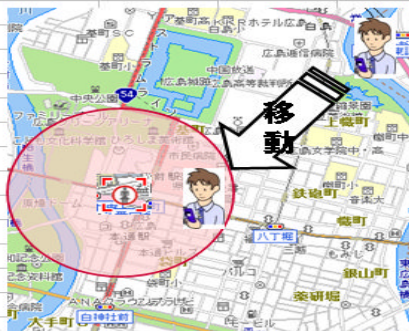

福山地区 年末防犯パレード

年末警戒パレードが開催されました!

昨年12月には、県内各地において年末警戒パレード等が行われ、ボランティアの皆さんをはじめとした多くの方々にご参加いただきました。

福山地区では、12月2日、約460人の参加者による「年末警戒パトロール」が行われました。

このパトロールでは、消防音楽隊や来賓

等を中心とした福山駅コース、福山市暴力監視追放協議会を中心とした御船交番・歓楽街コースの二手に分かれてパトロールが実施されました。

広島地区では、12月5日、本通商店街において約150名の参加者による「減らそう犯罪」年末街頭パレード」及び流川・葉研堀地区環境浄化活動中の防犯ボランティアに対する視察・激励が行われました。

福山地区年末警戒パトロール

「減らそう犯罪」年末街頭パレード

◎ 県内の刑法犯認知状況 (H25年11月末)

◎ 県内の交通事故発生状況(H25年11月末)

- 死者数が、前年の同じ時期より17人減少しています。
- 死者数に占める高齢者死者数の割合は57.4% (全国第32位)です。(全国平均 52.5%)

区分	平成25年11月末	平成24年11月末	前年対比		
			増減数	増減率	
事故件数	12,776	13,181	-405件	-3.1%	
死者数	94	111	-17人	-15.3%	
負傷者数	16,186	16,465	-279人	-1.7%	
高齢者	事故件数 (1当+2当)	4,057	4,024	33件	0.8%
	死者数	54	56	-2人	-3.6%
飲酒	事故件数 (1当)	114	129	-15件	-11.6%
	死者数	7	14	-7人	-50.0%

iコンシェルで犯罪発生マップがもっと便利に！ ひつじの執事が不審者情報をお知らせします

NTTドコモ「iコンシェル」と広島県警察犯罪発生マップが連携しました。広島県警察犯罪発生マップに公開している不審者情報6種類『ちかん、声かけ、つきまとい、不法侵入・のぞき、露出、その他』の発生場所に近づくと、携帯電話・スマートフォンの待ち受け画面にメッセージが届きます。

対象エリアに入ると待ち受け画面にメッセージ(右図中①)が通知されます。