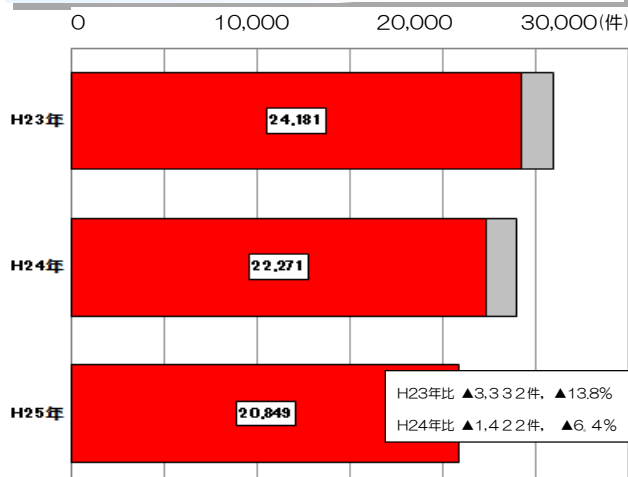

広島地区では、12月5日、本通商店街において約150名の参加者による「減らそう犯罪」年末街頭パレード」及び流川・葉研堀地区環境浄化活動中の防犯ボランティアに対する視察・激励が行われました。

福山地区年末警戒パトロール

「減らそう犯罪」年末街頭パレード

◎ 県内の刑法犯認知状況 (H25年11月末)

◎ 県内の交通事故発生状況(H25年11月末)

- 死者数が、前年の同じ時期より17人減少しています。
- 死者数に占める高齢者死者数の割合は57.4% (全国第32位)です。(全国平均 52.5%)

区分	平成25年11月末	平成24年11月末	前年対比		
			増減数	増減率	
事故件数	12,776	13,181	-405件	-3.1%	
死者数	94	111	-17人	-15.3%	
負傷者数	16,186	16,465	-279人	-1.7%	
高齢者	事故件数 (1当+2当)	4,057	4,024	33件	0.8%
	死者数	54	56	-2人	-3.6%
飲酒	事故件数 (1当)	114	129	-15件	-11.6%
	死者数	7	14	-7人	-50.0%