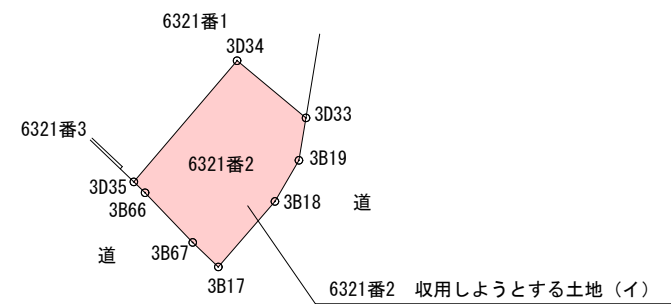

凡 例	
	対象地（収用の範囲）