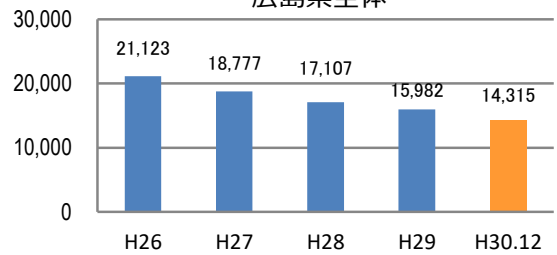

みんなでめざそう！日本一安全・安心な広島県

大竹市の犯罪等発生状況

(平成30年12月末)

刑法犯の認知状況

主な犯罪の認知件数

区分	H30		H29	
	12月	1～12月	1～12月	年間
刑法犯総数	8	133	139	139
乗り物盗		24	16	16
自動車盗				
オートバイ盗		4		
自転車盗		20	16	16
街頭犯罪	2	18	22	22
路上強盗				
ひったくり		1		
恐喝		1	1	1
車上ねらい		5	2	2
自動販売機ねらい		1		
器物損壊等	2	10	19	19
侵入強・窃盗		13	20	20
侵入強盗			1	1
侵入窃盗		7	12	12
住居侵入		6	7	7
万引き	2	17	23	23
詐欺		8	7	7

刑法犯認知件数の推移

広島県全体

カギかけ (被害時における施錠の有無)

侵入窃盗

自転車盗

オートバイ盗

車上ねらい

特殊詐欺の認知状況

【被害者の性別】

区分	認知件数		被害額	
	H30	1～12月	3	870万円
	12月	0	万円	
H29	1～12月	5	1,771万円	
	年間	5	1,771万円	

※ 認知件数、被害額とも暫定値。被害額は概算。
※ 被害者の住居地別に集計。

被害者が高齢者の割合 67%

広島県全体

区分	認知件数	被害額
H30	1～12月	177
	12月	9
H29	1～12月	405
	年間	405

子供・女性対象の性犯罪・声かけ等の把握状況

区分	子供対象(件)	女性対象(件)
H30	1～12月	11
	12月	0
H29	1～12月	12
	年間	14

【事案別】

区分	強制わいせつ	公然わいせつ	ちかん	盗撮	のぞき	暴行・傷害	声かけ	つきまとい	その他
子供	H30 1～12月	1	0	0	0	1	6	2	1
	H29 1～12月	0	1	1	0	2	1	3	4
女性	H30 1～12月	1	2	1	0	0	0	0	0
	H29 1～12月	0	1	4	3	1	1	1	3

※ 本集計値は、被害申告の有無に関わらず、警ら要望、相談等を含む。
※ 子供とは、中学生以下の男女。

犯罪発生マップ

県警ホームページでは、身近な犯罪や不審者出没に関する情報を地図上で分かりやすくお知らせしています。

広島県警察メールマガジン

防犯・交通安全に関する情報や県警からのお知らせをタイムリーに配信しています。

広島県警察本部

生活安全総務課

TEL 082-228-0110