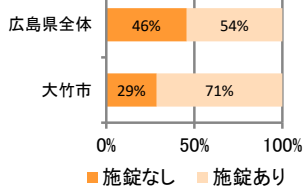

カギかけ (被害時における施錠の有無)

侵入窃盗