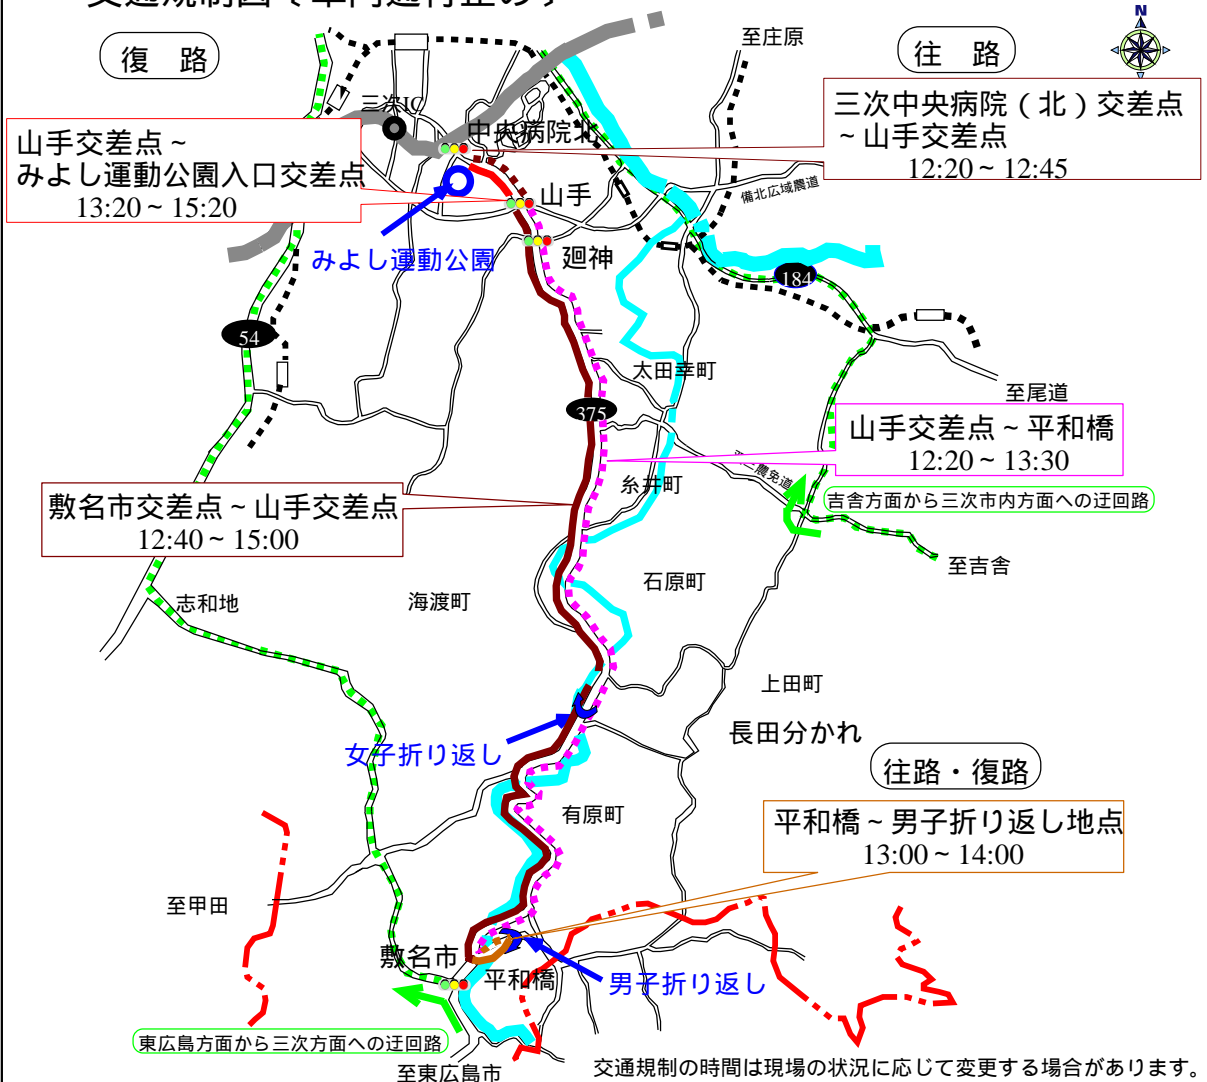

お知らせ

広島県高等学校駅伝競走大会 に伴う交通規制

三次警察署
平成25年10月16日

駅伝大会の概要

日時 平成25年11月3日(日)

男子 午後0時20分〔スタート〕～午後3時20分〔ゴール〕

女子 午後0時30分〔スタート〕～午後2時20分〔ゴール〕

場所 みよし運動公園 スタート・ゴール ～三和町敷名 折返し

(国道375号・男子7区間42.195km / 女子5区間21.0975km)

主催者 広島県高等学校駅伝競走大会実行委員会

交通規制図〔車両通行止め〕

選手が走行中は、交通規制により車両が通行止めとなります。案内看板等の表示に従い、迂回してください。

現場の交通整理員や警察官の指示に従い、安全で円滑に大会が進みますようご協力をお願いします。